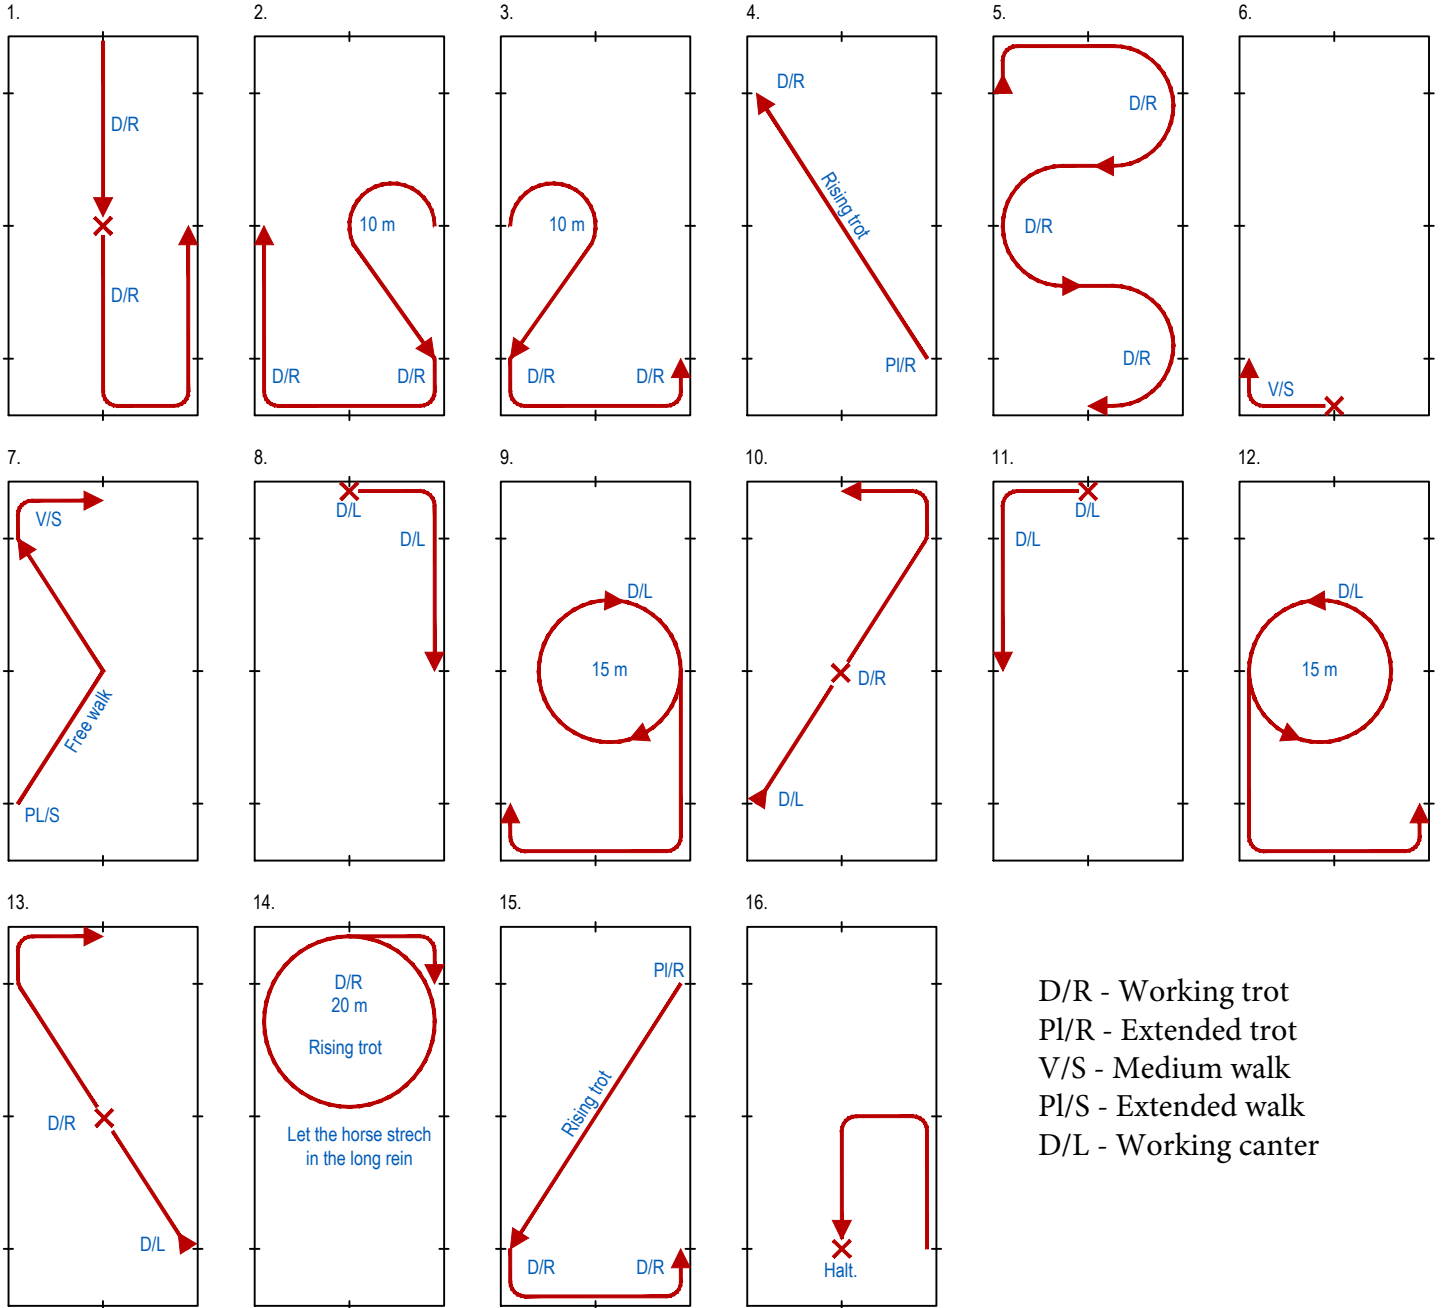

Drawing nr. 2

Test Nr. 1 Pony

D/R - Working trot
 PI/R - Extended trot
 V/S - Medium walk
 PL/S - Extended walk
 D/L - Working canter

x 2

x 2

x 2

x 2

FEI WORLD DRESSAGE CHALLENGE - PRELIMINARY TEST 2009/2011 (20X40 m)

x1

x2

x2

x2

x2

x2

D/R - Working trot
 V/S - Medium walk
 P/S - Extended walk
 D/L - Working canter
 X - halt (4 sec)

SHĒMA 1A

<p style="margin: 0;">A D L K I G C</p> <p style="margin: 0;">K V E S H</p>							
1.	2.	3.	4.	5.	6.	7.	
		<p style="margin: 0;">URSDĒDE, VADĪTĀJS LIDZEKLĀ PICLIETOŠANA</p>	<p style="margin: 0;">RITMA 12-3TĀM</p> <p style="margin: 0;">⋮</p>	<p style="margin: 0;">KODEŠMS KESMĀDS</p>	<p style="margin: 0;">SHĒMAS IZPAIDES PRECĪZĪTĀ PĀRĒJAS</p>	<p style="margin: 0;">SHĒMU IZPILDA ARĪEGĀTOS RIKŠOS</p>	
8.	9.	10.	11.	12.	13.	14.	15.
							
16.	17.	18.	19.	20.	21.	22.	23.
							
24.	25.	26.	27.	28.	29.	30.	31.